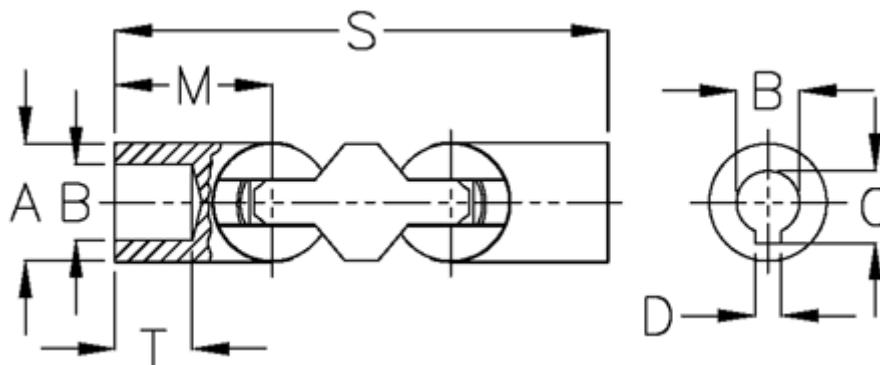

Varenummer: 07855303

Beskrivelse: Kugleled, dobbelt 0.855.303

Mål

A	= 55
B H7	= 30
C	= 33.3
D	= 8
M	= 67.5
s	= 200
T	= 35